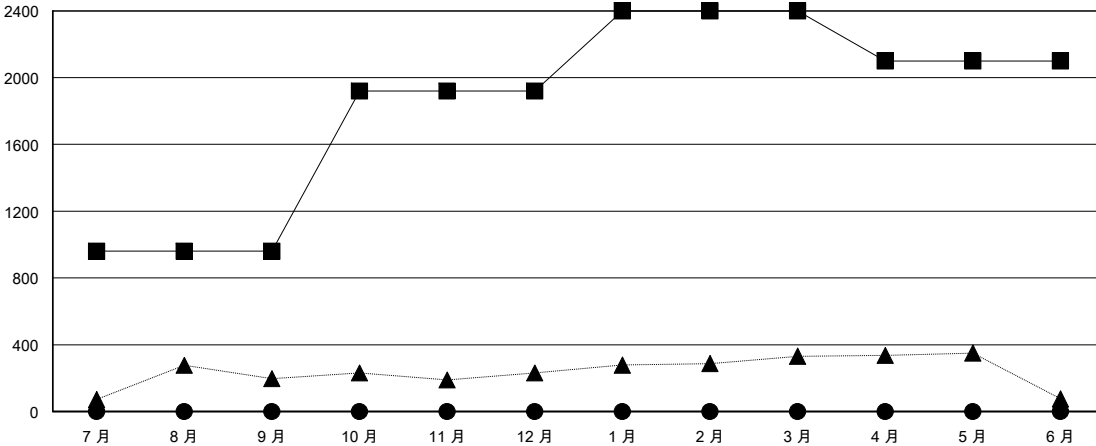

MONTHLY MEMBERSHIP PROGRESS REPORT

District 383

Results as of: 6/30/2016

GMT: ZE RAN SU

地點 CHINA

GMT憲章區 5

分會				
成果 2016-2017				
季	新分會目標	新會	會員流失的分會	淨增/減
7月/8月/9月	16	0	0	0
10月/11月/12月	16	0	0	0
1月/2月/3月	8	0	0	0
4月/5月/6月	0	0	0	0

位會員@每位須繳				
成果 2016-2017				
季	新會員目標	增加的授証/新會員	退會人數	淨增/減
7月/8月/9月	960	0	0	0
10月/11月/12月	960	0	0	0
1月/2月/3月	480	0	0	0
4月/5月/6月	-300	0	0	0

目標與實際新會累積

目標和實際會員累積

已取消的分會: 0	0 CLUBS OF 0 增添1位或以上的新會員	性別分佈
		男 0 (100.00%)
		女 0 (100.00%)
放棄的會員	點擊這裡取得健康評估資料	家庭單位會員 0
過世 0		戶長 0
分會已取消 0		非戶長 0
其他 0		
總計 0		